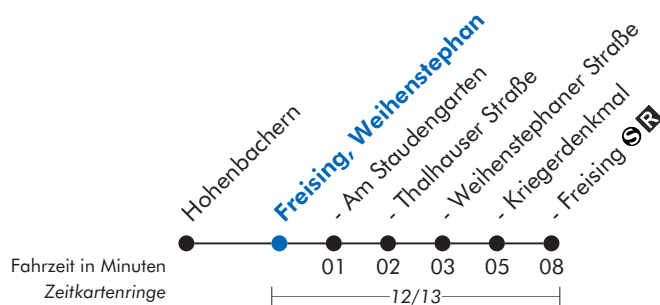

Freising, Weihenstephan

Uhr	Montag - Freitag	Samstag	Sonn- und Feiertag	Uhr
5	55			5
6	17 34 54			6
7	14 34 54			7
8	17 34 54	35		8
9	17 34 54	35		9
10	17 34 54	35	35	10
11	17 34 54	35	35	11
12	17 34 58	35	35	12
13	18 37 57	35	35	13
14	17 37 57	35	35	14
15	17 37 57	35	35	15
16	17 37 57	35	35	16
17	17 37 57	35	35	17
18	17 37 57		35	18
19	17 37 57			19
20	17 37			20
21				21
22				22
23				23

Am 24. und 31. Dezember Betrieb wie Samstag