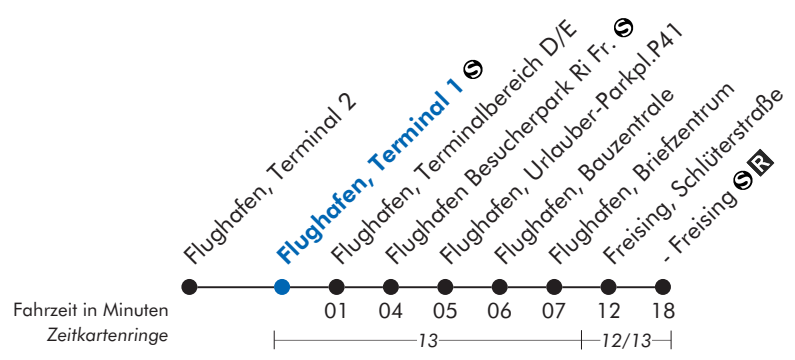

### Flughafen, Terminal 1

Uhr	täglich			Uhr
3	41			3
4	21			4
5	01	21	41	5
6	01	21	41	6
7	01	21	41	7
8	01	21	41	8
9	01	21	41	9
10	01	21	41	10
11	01	21	41	11
12	01	21	41	12
13	01	21	41	13
14	01	21	41	14
15	01	21	41	15
16	01	21	41	16
17	01	21	41	17
18	01	21	41	18
19	01	21	41	19
20	01	21	41	20
21	01	21	41	21
22	01	21	41	22
23	01	21	41	23
0	01	21	41	0
1	01			1

Hinweis: Keine Kurzstrecke zwischen Flughafen, Briefzentrum und Freising, Schlüterstraße in beiden Richtungen  
 In Freising Anschluss zu Regionalzügen in Richtung Regensburg/Passau - Landshut (Bay)  
 In den Fahrzeugen dieser MVV-Regionalbuslinie werden - soweit betrieblich möglich - auch Tages-, Wochen- und Monatskarten verkauft.